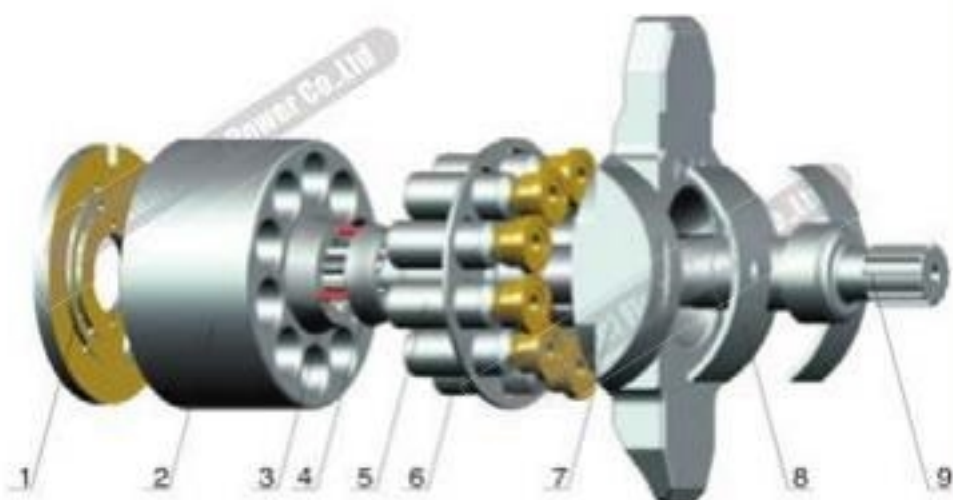

NACHI/不二越系列

1

PVD-2B-32L/34L/36L/38/40/42/63

NO. 序号	Description 部件名称	Quantity/Set 数量/台
1	Valve Plate (配油盘)	1
2	Cylinder Block (缸体)	1
3	Press Pin (顶针)	3
4	Ball Guide (球铰)	1
5	Piston Shoe (柱塞滑靴)	2
6	Retainer Plate (回程盘)	1
7	Swash Plate (摇摆)	1
8	Saddle Bearing (轴瓦)	2
9	Drive Shaft (传动轴)	1