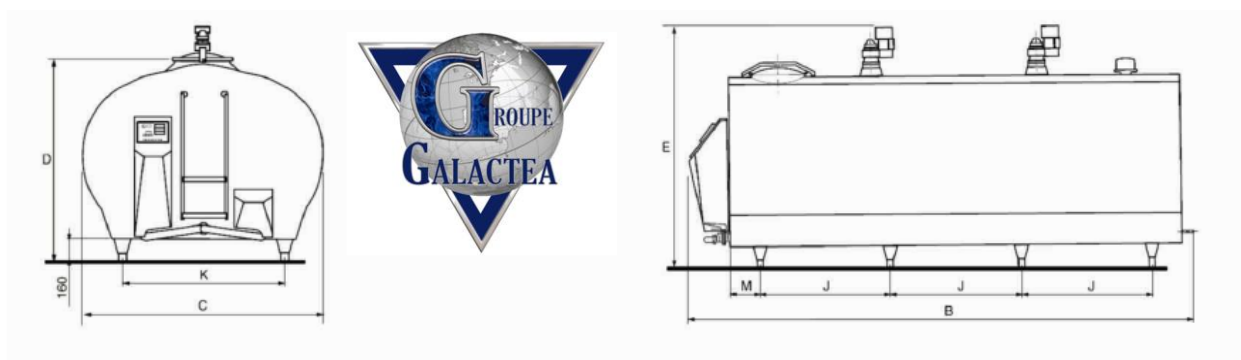

Стоимость танка на 2 дойки составляет: 1 200 000,00 рублей.

**Модель FE (Эллиптический) объем от 3550 до 8100 л**

Номинальный объем	3550	4000	5000	6000	7100	8100
Длина (мм) В	2585	2860	3420	3960	3960	4480
Ширина (мм) С*	1852	1852	1852	1852	1985	1985
Высота без мотор-редуктора (мм) D	1590	1620	1620	1620	1730	1730
Высота с мотор-редуктором (мм) E	1945	1950	1955	1965	2075	2080
Расстояние между опорными ножками по длине (мм) J	1167	1442	2002	2542	2x1370	2x1615
Расстояние между опорными ножками по ширине (мм) K	1040	1040	1040	1040	1040	1040
Ноги положения (мм) M	486	486	486	486	402	402
Кол-во опорных ножек	4	4	4	4	6	6